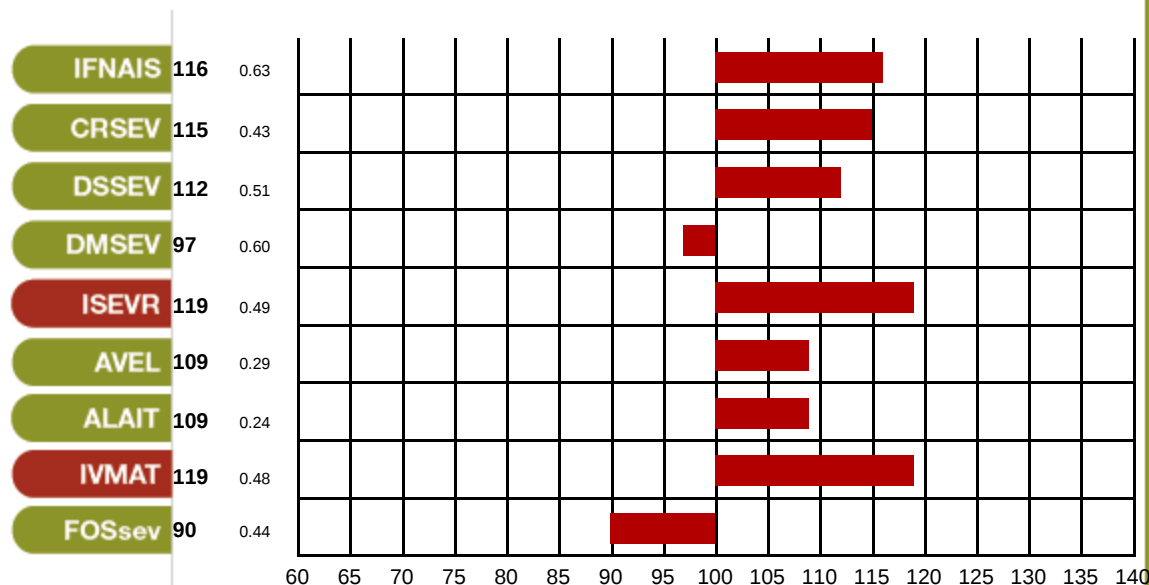

## GÉNÉALOGIE

PÈRE			MÈRE		
<b>PERROQUET</b>	<b>RVS</b>		<b>PIGNATA</b>	<b>RR2 E</b>	
<b>FR3615510244</b>	<b>A+</b>		<b>FR5502577278</b>	<b>A+</b>	
Né le : 21/10/2019			Né le : 17/12/2018		
SCEA LAGAUDRIERE GILLES & LOIC			EARL ALEXANDRE		
<b>ISEVR</b>	<b>IVMAT</b>		<b>ISEVR</b>	<b>IVMAT</b>	<b>ISU</b>
<b>125</b>	<b>121</b>		<b>93</b>	<b>92</b>	<b>103</b>
<b>CS</b>	<b>CE</b>	<b>CB</b>	<b>CS</b>	<b>CE</b>	<b>CB</b>
<b>++</b>	<b>++</b>	<b>++</b>	<b>+</b>	<b>++</b>	<b>=</b>
GRAND-PÈRE		GRAND-MÈRE	GRAND-PÈRE		GRAND-MÈRE
<b>MATIGNON</b>	<b>RJC LETONIE</b>	<b>RR4 S</b>	<b>LURON</b>	<b>RJ JEPSIE SC</b>	<b>RR3 E</b>
<b>FR7903151804</b>	<b>FR3615366145</b>		<b>FR8935245645</b>	<b>FR5502245625</b>	
EARL BERTIN	SCEA LAGAUDRIERE GILLES & LOIC		GAEC CADOUX	EARL ALEXANDRE	

Herd Book Charolais - Agropôle du Marault - 58470 Magny-Cours - France

## RÉSULTATS GÉNOMIQUES PROVISOIRES

Résultats de filiation **Compatible avec le père**

Ataxie (m) Non Porteur

MH Beef Non Porteur

Sans Corne Porteur hétérozygote

MH (culard) Non Porteur

Édité par le HBC, le 08/02/2024